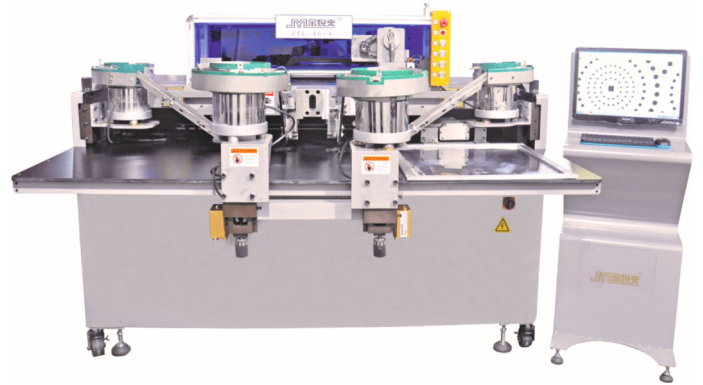

IL PUNTO[®] s.r.l.

Macchine da ricamo, laser e strass dal 1990
www.ilpuntosrl.eu

**NEW
MODEL**

Le informazioni riportate sui depliant possono essere soggette a modifiche senza preavviso

Borchiatrice Automatica JYL - A6 - 6

Misure Borchie	2.0 - 12.0 [mm] (Rotonde) / 4.0 - 12.0 [mm] (Quadrate)		
----------------	--	--	--

Area Lavoro	400 x 500 [mm]	Alimentazione	AC 220 [V] - 50/60 [Hz]
Pressione Aria	5 - 6 [kg/cm ²]	Peso	860 [Kg]
Velocità	240 - 300 [borchie/min]	Dimensione(*)	2450(L) x 1540(P) x 1680(A)

Funzioni Caratteristiche

- Adatta per borchie griffate rotonde con diametro da 2 a 12 mm e borchie quadrate da 4 a 12 mm.
- Disegni realizzati dal software di grafica CORELDRAW che è in grado di salvare i file in formato .jpeg.
- Risparmi di costi specialmente per la linea di produzione.
- Ampiamente adatta per borse, cinture, scarpe, confezioni regalo, arredamento divani e molto altro.

Borchiatrice Automatica JYL - A6 - 4

Misure Borchie	2.0 - 12.0 [mm] (Rotonde) 4.0 - 12.0 [mm] (Quadrate)
----------------	---

Area Lavoro	400 x 500 [mm]
Pressione Aria	5 - 6 [kg/cm ²]
Velocità	300 - 450 [borchie/min.]
Alimentazione	AC 220[V] - 50/60 [Hz]
Peso	600 [Kg]
Dimensione(*)	1880(L) x 1410(P) x 1450(A)