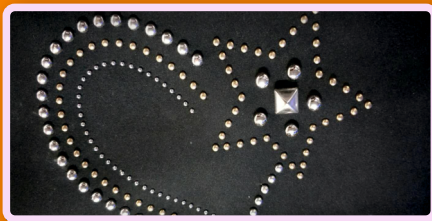

Esempi di lavorazione

Borchiatrice Automatica JYL - A6 - 1

Misure Borchie	2.0 - 12.0 [mm] (Rotonde) 4.0 - 12.0 [mm] (Quadrate)

Area Lavoro	400 x 500 [mm]
Pressione Aria	5 - 6 [kg/cm²]
Velocità	230 - 300 [borchie/min.]
Alimentazione	AC 220[V] - 50/60 [Hz]
Peso	380 [Kg]
Dimensione(*)	1400(L) x 1220(P) x 1330(A)